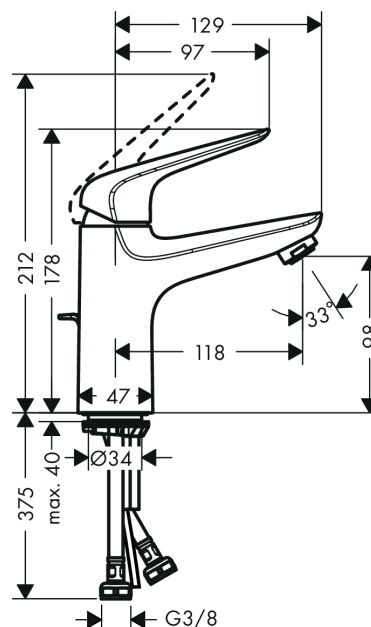

Novus

Смеситель для раковины 100, однорычажный, со сливным гарнитуром

Поверхности : хром Артикульный номер: 71030000

Описание

Характеристики

- состоит из: однорычажный смеситель для раковины, слив/перелив
- ComfortZone 100
- выступ 118 мм
- обычная струя
- расход воды при 3 барах: 5 л/мин
- керамический узел смешивания
- регулируемое ограничение температуры
- подходит для проточных водонагревателей
- донный клапан, 1¼"
- материал сливного набора: металл
- вид соединения: соединительные шланги G 3/8

Технология

Награды за дизайн

Продукт

Чертеж

График расхода воды