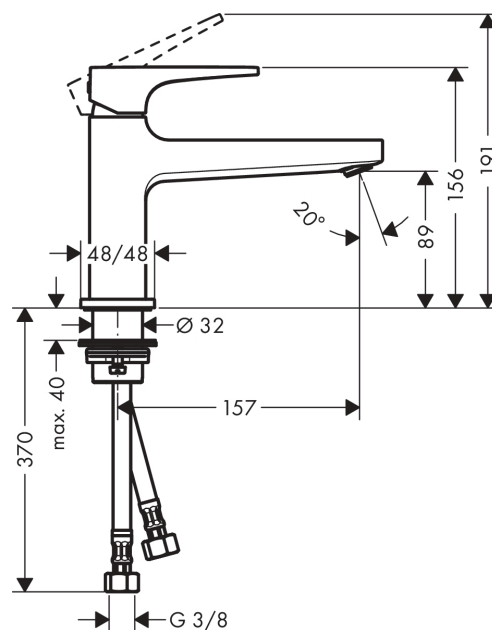

Metropol

Смеситель для раковины 100, однорычажный, CoolStart, с рычаговой ручкой, со сливным клапаном Push-Open

Поверхности : хром Артикулный номер: 32503000

Описание

Характеристики

- состоит из: однорычажный смеситель для раковины, слив/перелив
- ComfortZone 100
- выступ 157 мм
- обычная струя
- расход воды при 3 барах: 5 л/мин
- керамический узел смешивания
- регулируемое ограничение температуры
- подходит для проточных водонагревателей
- сливной клапан Push-Open G 1 ¼
- материал сливного набора: металл
- вид соединения: соединительные шланги G ¾
- При открытии напора в центральном положении поступает только холодная вода.

Технология

Награды за дизайн

Продукт

Чертеж

Metropol

Смеситель для раковины 100, однорычажный, CoolStart, с рычаговой ручкой, со сливным клапаном Push-Open

Поверхности : хром Артикульный номер: 32503000

График расхода воды