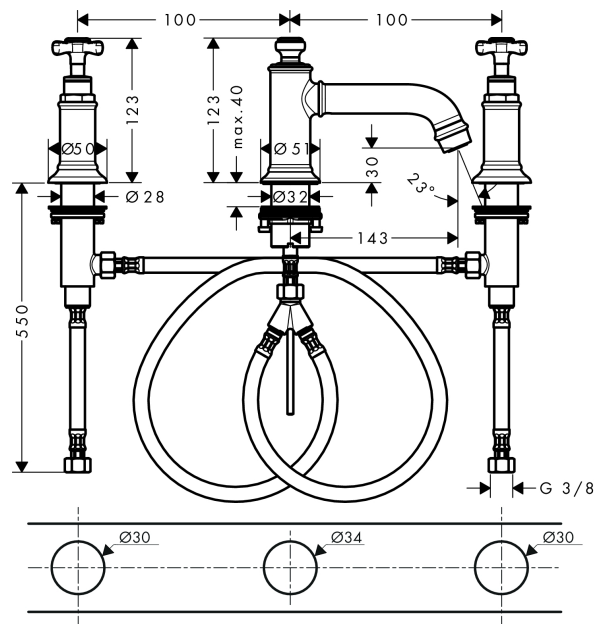

Чертеж

График расхода воды

- ① With flow limiter
- ② Без ограничитель расхода