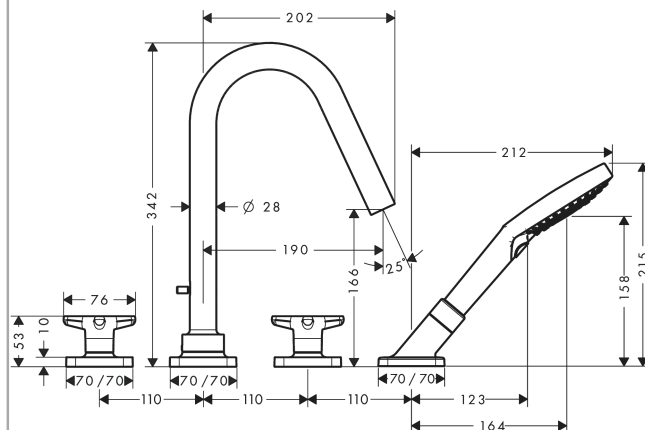

AXOR Citterio M

Смеситель для ванны, на 4 отверстия, монтаж на плитку, с ручьятками в форме звезды, с отдельными розетками

Поверхности : полированное золото Артикульный номер: **34456990**

Описание

Характеристики

- состоит из: смеситель для ванны на 3 отверстия, монтаж на плитку, ручной душ, шланг для душа, держатель для душа
- выступ 190 мм
- вид соединения: скрытая часть
- тип струи смесителя: обычная струя
- тип струи ручного душа: Rain, RainAir, Whirl
- максимальное расстояние, на которое вытягивается ручной душ: 1,10 м
- керамический узел смешивания
- мин. рабочее давление 1 бар
- макс. рабочее давление: 10 бар
- нерегулируемое ограничение температуры
- с переключателем вакуумного типа
- клапан обратного тока воды
- величина соединения: DN15

Технология

Продукт

Чертеж

AXOR Citterio M

Смеситель для ванны, на 4 отверстия, монтаж на плитку, с ручьятками в форме звезды, с отдельными розетками

Поверхности : полированное золото Артикульный номер: 34456990