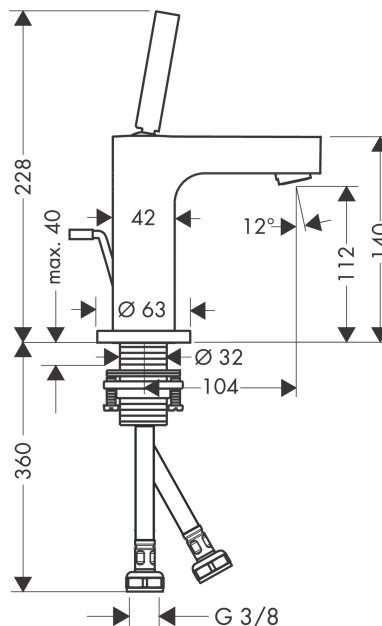

AXOR Citterio

Смеситель для раковины, однорычажный, 110, с тонкой рукояткой, со сливным гарнитуром

Поверхности : **brushed brass** Артикульный номер: **39010950**

Описание

Характеристики

- состоит из: однорычажный смеситель для раковины, слив/перелив
- ComfortZone 110
- выступ 104 мм
- обычная струя
- расход воды при 3 барах: 5 л/мин
- керамический узел смешивания джойстикового типа
- подходит для проточных водонагревателей
- донный клапан, 1¼"
- величина соединения DN15

Технология

Награды за дизайн

DESIGN PLUS

powered by: **ISH**

Продукт

Чертеж

График расхода воды