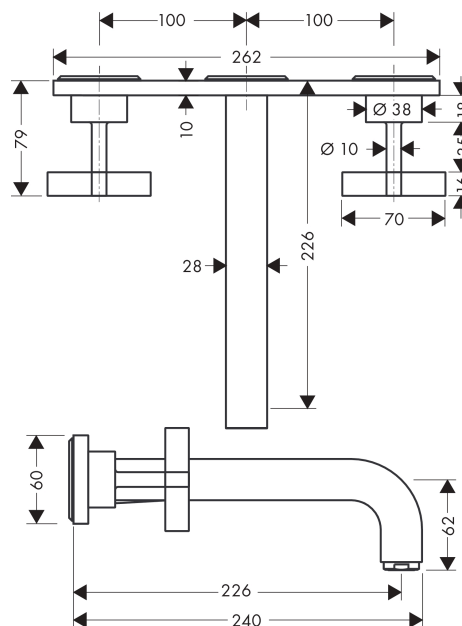

AXOR Citterio

Скрытая часть смесителя для раковины, на 3 отверстия, скрытого монтажа, с изливом 226 мм, с крестообразными рукоятками, с панелью

Поверхности : полир. никель Артикульный номер: 39144830

Описание

Характеристики

- состоит из: смеситель для раковины на 3 отверстия, настенный, для скрытого монтажа, слив/перелив
- выступ 226 мм
- обычная струя
- расход воды при 3 барах: 5 л/мин
- керамический узел смешивания
- подходит для проточных водонагревателей
- сливной набор без опции перекрытия стока
- величина соединения DN15

Технология

Продукт

Чертеж

График расхода воды