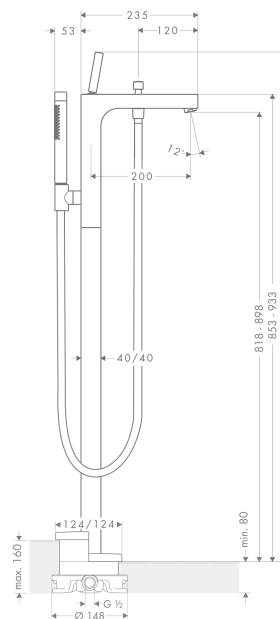

AXOR Citterio

Смеситель для ванны, однорычажный, напольный, с тонкой рукояткой
 Поверхности : **polished chrome** Артикульный номер: **39451020**

Описание

Характеристики

- состоит из: смеситель для ванны напольный, ручной душ-«палочка», шланг для душа, держатель для душа
- выступ 200 мм
- вид соединения: скрытая часть
- тип струи смесителя: обычная струя
- тип струи ручного душа: Rain, MonoRain
- расход воды при 3 барах: 17 л/мин
- керамический узел смешивания джойстикового типа
- мин. рабочее давление 1 бар
- макс. рабочее давление: 10 бар
- нерегулируемое ограничение температуры
- с переключателем вакуумного типа
- внутренне безопасный против обратного потока
- величина соединения: DN15

Технология

Награды за дизайн

reddot design award

Продукт

Чертеж

AXOR Citterio

Смеситель для ванны, однорычажный, напольный, с тонкой ручкой

Поверхности : **polished chrome** Артикульный номер: **39451020**

График расхода воды

AXOR Citterio

Смеситель для ванны, однорычажный, напольный, с тонкой ручкой

Поверхности : **polished chrome** Артикульный номер: **39451020**

Пример монтажа