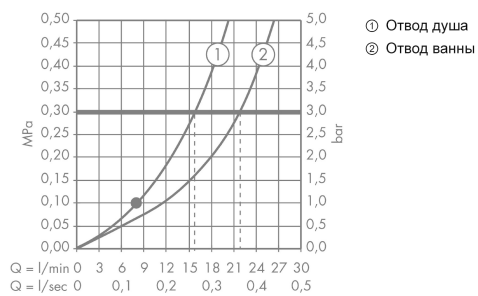

AXOR Citterio

Смеситель для ванны, однорычажный, напольный, с тонкой ручкой

Поверхности : **polished chrome**   Артикульный номер: **39451020**

График расхода воды