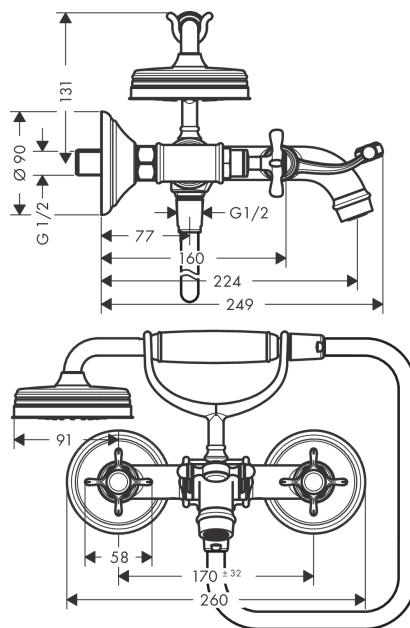

AXOR Montreux

Смеситель для ванны, с двумя ручьятками, внешнего монтажа, с крестообразными ручьятками

Поверхности : под сталь Артикульный номер: 16540800

Описание

Характеристики

- состоит из: Смеситель для ванны, с 2 ручьятками, ручной душ, шланг для душа, держатель для душа
- выступ 224 мм
- вид соединения: S-образные эксцентрики
- межосевое подключение: 170.32 мм
- тип струи смесителя: обычная струя
- тип струи ручного душа: RainAir
- расход воды при 3 барах: 20 л/мин
- с керамическими вентилями для горячей/холодной воды 90°
- мин. рабочее давление 1 бар
- макс. рабочее давление: 10 бар
- нерегулируемое ограничение температуры
- клапан обратного тока воды
- подходит для проточных водонагревателей
- величина соединения: DN15

Технология

Продукт

Чертеж

AXOR Montreux

Смеситель для ванны, с двумя ручьятками, внешнего монтажа, с крестообразными ручьятками

Поверхности : под сталь Артикульный номер: 16540800

График расхода воды