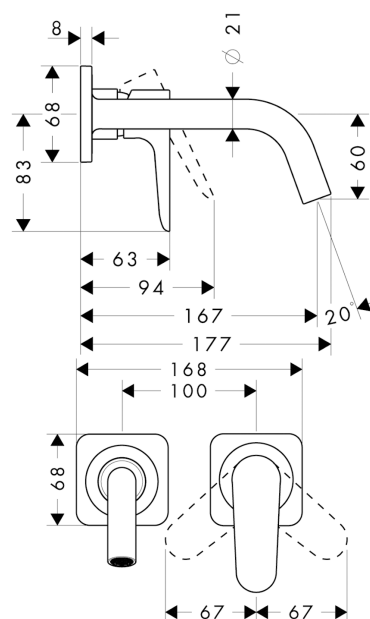

AXOR Citterio M

Смеситель для раковины, однорычажный, настенный, с изливом 167 мм, с отдельными розетками

Поверхности : шлиф. черный хром Артикульный номер: 34113340

Описание

Характеристики

- состоит из: смеситель для раковины, однорычажный, скрытого монтажа, настенный, слив/перелив
- выступ 167 мм
- обычная струя
- расход воды при 3 барах: 5 л/мин
- керамический узел смешивания
- регулируемое ограничение температуры
- подходит для проточных водонагревателей
- сливной набор без опции перекрытия стока
- величина соединения DN15
- с возможностью размещения рукоятки справа или слева

Технология

Продукт

Чертеж

График расхода воды