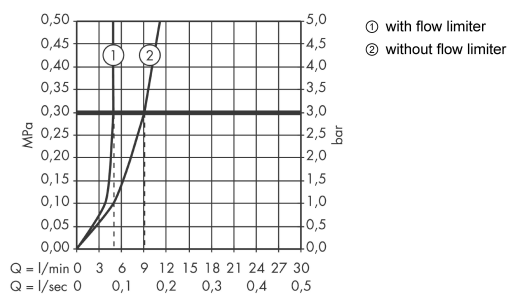

Технология

Продукт

Чертеж

График расхода воды

AXOR Citterio E

Смеситель для раковины, однорычажный, настенный, с изливом 221 мм, с отдельными розетками

Поверхности : **хром** Артикульный номер: **36106000**