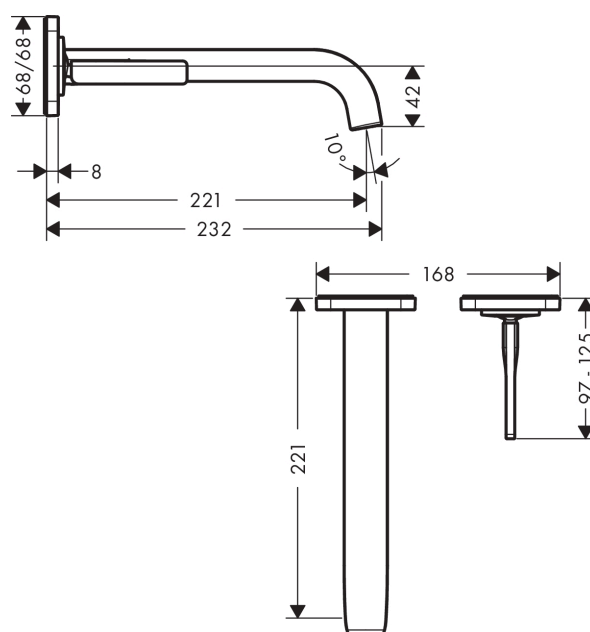

AXOR Citterio E

Смеситель для раковины, однорычажный, настенный, с изливом 221 мм, с отдельными розетками

Поверхности : хром Артикульный номер: 36106000

Описание

Характеристики

- состоит из: смеситель для раковины, однорычажный, скрытого монтажа, настенный, слив/перелив
- выступ 221 мм
- ламинарная струя
- расход воды при 3 барах: 5 л/мин
- керамический узел смешивания джойстикового типа
- подходит для проточных водонагревателей
- сливной набор без опции перекрытия стока
- с возможностью размещения рукоятки справа или слева

Технология

Продукт

Чертеж

График расхода воды

AXOR Citterio E

Смеситель для раковины, однорычажный, настенный, с изливом 221 мм, с отдельными розетками

Поверхности : **хром** Артикульный номер: **36106000**

Пример монтажа