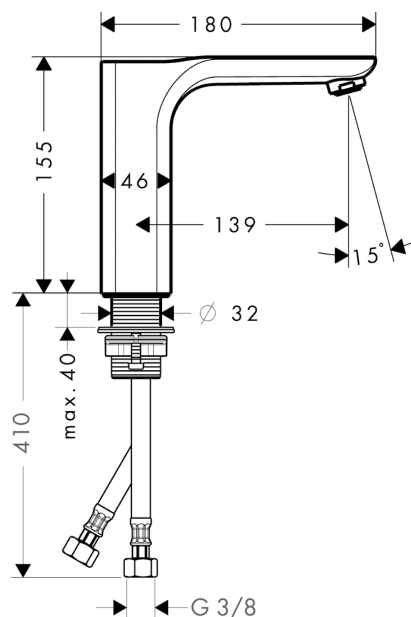

AXOR Urquiola

Смеситель для раковины, однорычажный, 130, с незапираемым сливным набором

Поверхности : шлиф. никель Артикульный номер: 11021820

Описание

Характеристики

- состоит из: однорычажный смеситель для раковины, слив/перелив
- ComfortZone 130
- выступ 139 мм
- обычная струя
- расход воды при 3 барах: 5 л/мин
- керамический узел смешивания
- регулируемое ограничение температуры
- подходит для проточных водонагревателей
- сливной набор без опции перекрытия стока
- величина соединения DN15

Технология

Продукт

Чертеж

График расхода воды