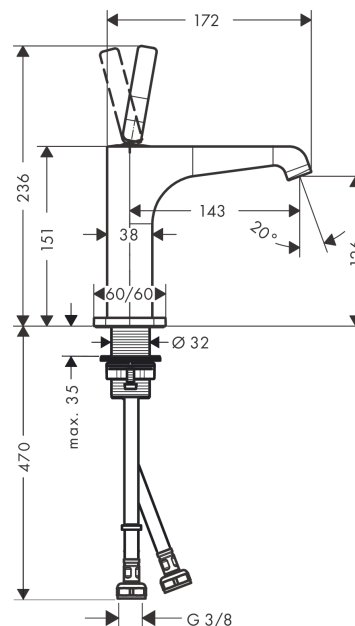

AXOR Citterio E

Смеситель для раковины, однорычажный, 130, с незапираемым сливным набором
Поверхности : полир. красное золото Артикульный номер: 36101300

Описание

Характеристики

- состоит из: однорычажный смеситель для раковины, слив/перелив
- ComfortZone 130
- выступ 143 мм
- ламинарная струя
- расход воды при 3 барах: 5 л/мин
- керамический узел смешивания джойстикового типа
- подходит для проточных водонагревателей
- сливной набор без опции перекрытия стока
- величина соединения DN15

Технология

Награды за дизайн

Продукт

Чертеж

График расхода воды