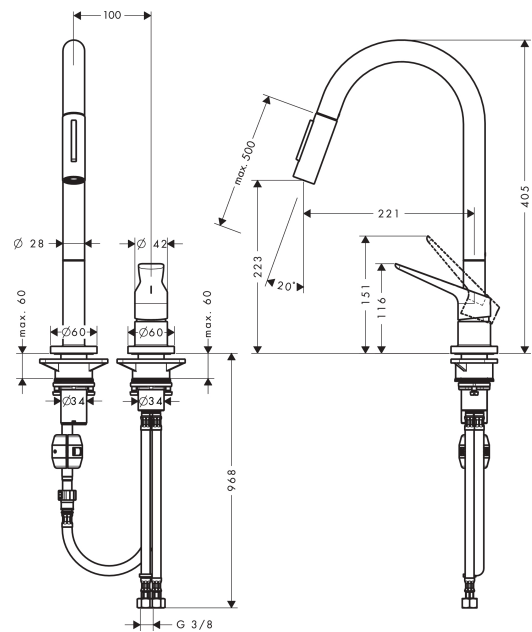

AXOR Citterio M

Кухонный смеситель, однорычажный, на 2 отверстия, 220, с вытяжным душем

Поверхности : полированная медь Артикулный номер: 34822930

Описание

Характеристики

- ComfortZone 220
- угол поворота излива: регулировка на 2 уровня, на 110° или 150°
- обычная и душевая струя
- фиксируемая душевая струя, переключение струи в исходное положение нажатием кнопки
- магнитная система крепления душа MagFit
- душевой шланг Quick-Connect
- величина соединения: DN15
- расход воды 9,5 л/мин
- керамический узел смешивания
- соединительные шланги G 3/8
- встроенный клапан обратного тока воды
- подходит для проточных водонагревателей

Технология

Продукт

Чертеж

AXOR Citterio M

Кухонный смеситель, однорычажный, на 2 отверстия, 220, с вытяжным душем

Поверхности : полированная медь Артикулный номер: 34822930

График расхода воды