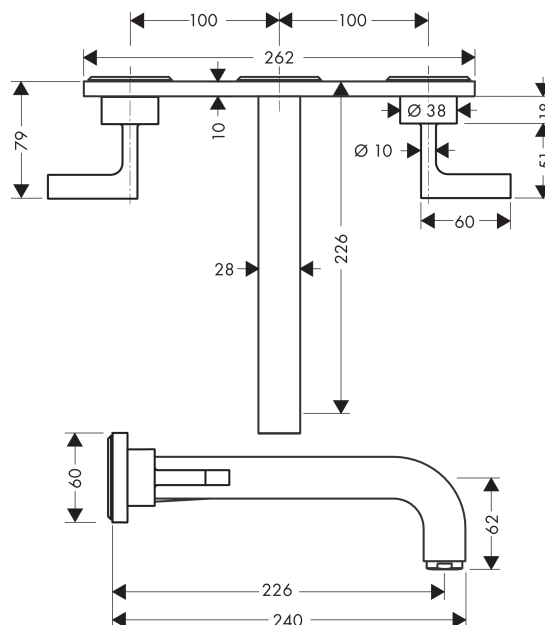

AXOR Citterio

Скрытая часть смесителя для раковины, на 3 отверстия, скрытого монтажа, с изливом 226 мм, с рычаговыми ручками, с панелью

Поверхности : шлиф. медь Артикульный номер: 39148950

Описание

Характеристики

- состоит из: смеситель для раковины на 3 отверстия, настенный, для скрытого монтажа, слив/перелив
- выступ 226 мм
- обычная струя
- расход воды при 3 барах: 5 л/мин
- с керамическими вентилями для горячей/холодной воды 90°
- подходит для проточных водонагревателей
- сливной набор без опции перекрытия стока
- величина соединения DN15

Технология

Продукт

Чертеж

График расхода воды