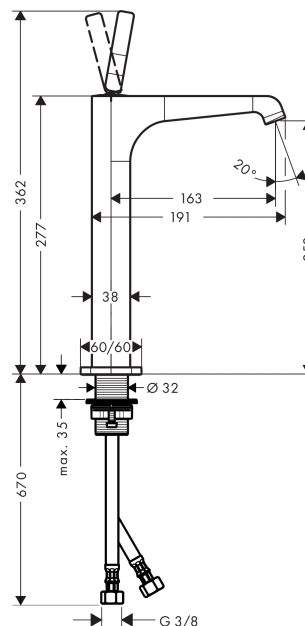

AXOR Citterio E

Смеситель для раковины, однорычажный, 250, для накладной раковины, с незапираемым сливным набором

Поверхности : хром Артикульный номер: 36104000

Описание

Характеристики

- состоит из: однорычажный смеситель для раковины, слив/перелив
- ComfortZone 250
- выступ 163 мм
- ламинарная струя
- расход воды при 3 барах: 5 л/мин
- керамический узел смешивания джойстикового типа
- подходит для проточных водонагревателей
- сливной набор без опции перекрытия стока
- величина соединения DN15

Технология

Награды за дизайн

Продукт

Чертеж

График расхода воды