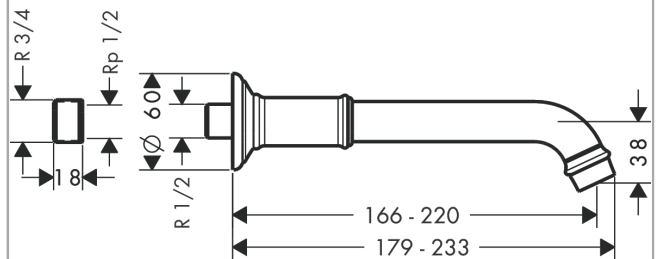

AXOR Montreux

Излив на ванну

Поверхности : **шлиф. красное золото**

Артикульный номер: **16541310**

Описание

Характеристики

- вид соединения: G 1/2
- выступ 166-220 мм
- расход воды: 20 л/мин
- тип струи: обычная струя

Технология

Продукт

Чертеж

График расхода воды