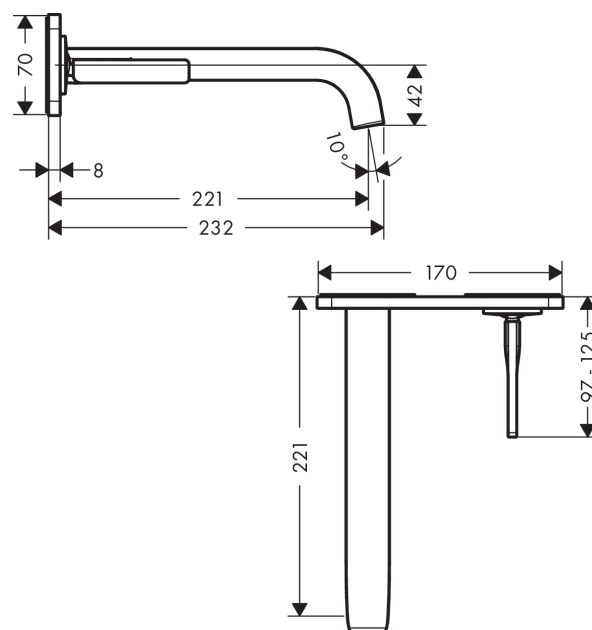

AXOR Citterio E

Смеситель для раковины, однорычажный, настенный, с изливом 221 мм, с панелью

Поверхности : **шлиф.под золото** Артикульный номер: **36114250**

Описание

Характеристики

- состоит из: смеситель для раковины, однорычажный, скрытого монтажа, настенный, слив/перелив
- выступ 221 мм
- ламинарная струя
- расход воды при 3 барах: 5 л/мин
- керамический узел смешивания джойстикового типа
- подходит для проточных водонагревателей
- сливной набор без опции перекрытия стока
- с возможностью размещения рукоятки справа или слева

Технология

Продукт

Чертеж

График расхода воды