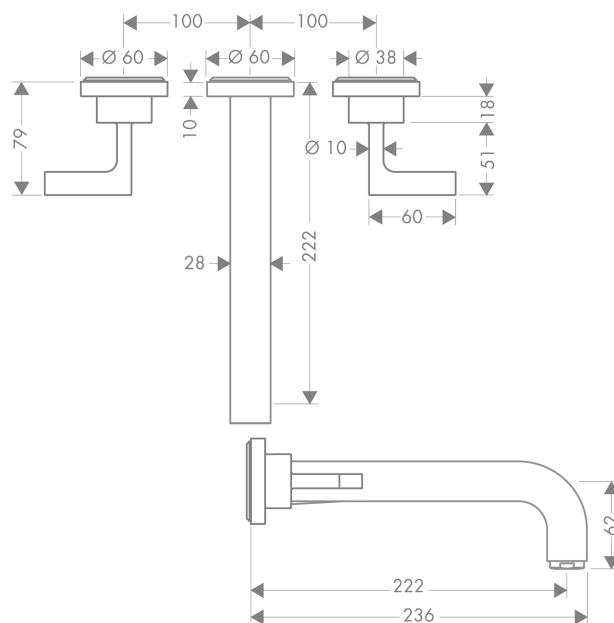

AXOR Citterio

Скрытая часть смесителя для раковины, на 3 отверстия, скрытого монтажа, с изливом 222 мм, с рычаговыми ручками, с отдельными розетками

Поверхности : шлиф. бронза Артикулный номер: 39147140

Описание

Характеристики

- состоит из: смеситель для раковины на 3 отверстия, настенный, для скрытого монтажа, слив/перелив
- выступ 222 мм
- обычная струя
- расход воды при 3 барах: 5 л/мин
- с керамическими вентилями для горячей/холодной воды 90°
- подходит для проточных водонагревателей
- сливной набор без опции перекрытия стока
- величина соединения DN15

Технология

Продукт

Чертеж

График расхода воды