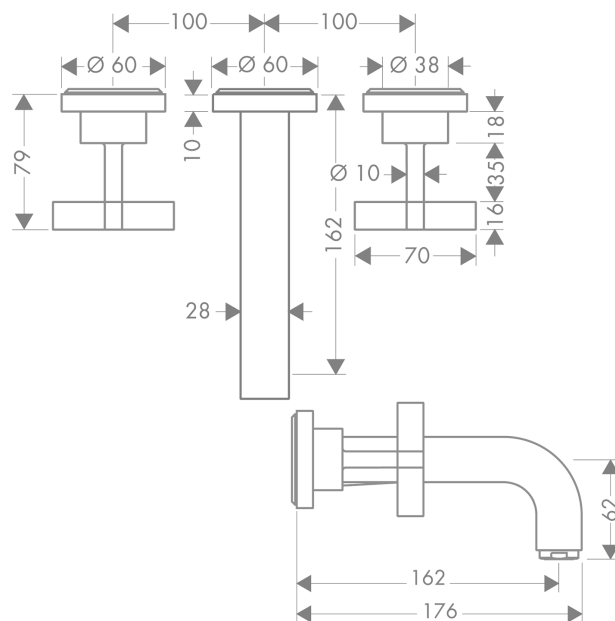

AXOR Citterio

Скрытая часть смесителя для раковины, на 3 отверстия, скрытого монтажа, с изливом 162 мм, с крестообразными рукоятками, с отдельными розетками

Поверхности : шлиф. золото Артикулный номер: 39313250

Описание

Характеристики

- состоит из: смеситель для раковины на 3 отверстия, настенный, для скрытого монтажа, слив/перелив
- выступ 162 мм
- обычная струя
- расход воды при 3 барах: 5 л/мин
- керамический узел смешивания
- подходит для проточных водонагревателей
- сливной набор без опции перекрытия стока
- величина соединения DN15

Технология

Продукт

Чертеж

График расхода воды