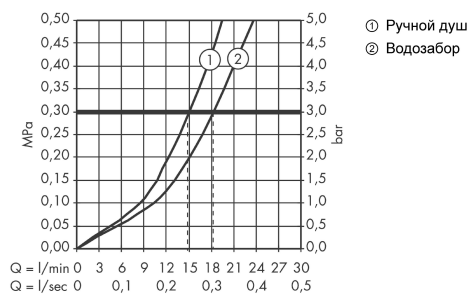

Технология

Продукт

Чертеж

AXOR Starck

Смеситель для ванны, однорычажный, напольный, с круглой рычаговой ручкой

Поверхности : полированное красное золото Артикульный номер: 10456300

График расхода воды

Расход измерен практически с помощью соответствующей арматуры (термостат/смеситель/скрытый клапан).