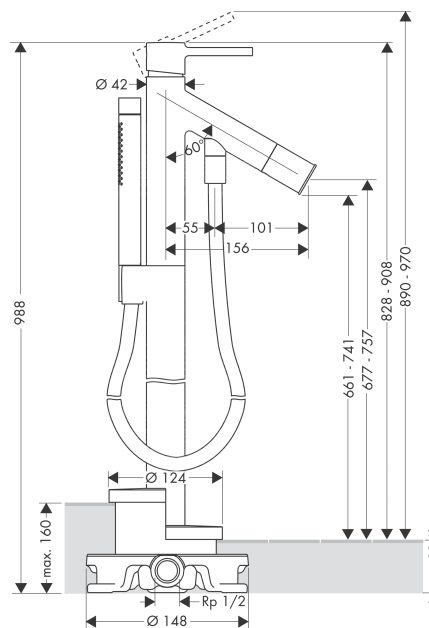

AXOR Starck

Смеситель для ванны, однорычажный, напольный, с круглой рычаговой ручкой

Поверхности : полированное красное золото Артикульный номер: 10456300

Описание

Характеристики

- состоит из: смеситель для ванны напольный, ручной душ-«палочка», держатель для душа
- выступ 156 мм
- вид соединения: скрытая часть
- тип струи смесителя: обычная струя
- тип струи ручного душа: Rain, MonoRain
- расход воды при 3 барах: 22 л/мин
- керамический узел смешивания
- мин. рабочее давление 1 бар
- макс. рабочее давление: 10 бар
- регулируемое ограничение температуры
- с переключателем вакуумного типа
- клапан обратного тока воды
- подходит для проточных водонагревателей
- величина соединения: DN15

Технология

Продукт

Чертеж

AXOR Starck

Смеситель для ванны, однорычажный, напольный, с круглой рычаговой ручкой

Поверхности : полированное красное золото Артикульный номер: 10456300

График расхода воды

Расход измерен практически с помощью соответствующей арматуры (термостат/смеситель/скрытый клапан).

AXOR Starck

Смеситель для ванны, однорычажный, напольный, с круглой рычаговой ручкой

Поверхности : полированное красное золото Артикульный номер: 10456300

Пример монтажа