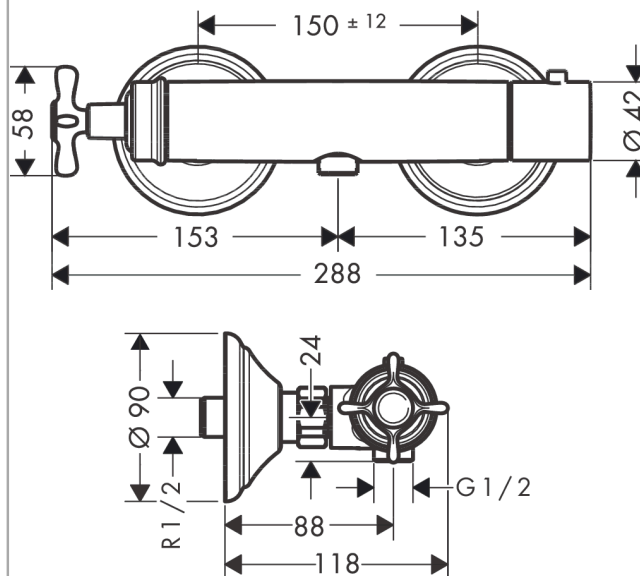

AXOR Montreux

Термостат для душа, внешнего монтажа, с крестообразной рукояткой
 Поверхности : **polished chrome** Артикульный номер: **16261020**

Описание

Характеристики

- 1 потребитель
- межосевое подключение: 150 мм ± 12 мм
- расход воды при 3 барах: 16 л/мин
- картридж термостата, с керамическим вентилем 180°
- мин. рабочее давление: 1 бар
- макс. рабочее давление: 10 бар
- предохранительный ограничитель при 40°C
- регулируемое ограничение температуры
- клапан обратного тока воды
- с шумопоглотителем
- вид соединения: S-образные эксцентрики
- величина соединения: DN15

Продукт

Чертеж

График расхода воды