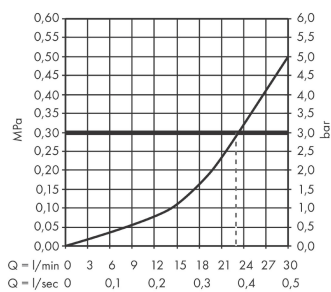

AXOR Citterio E

Излив на ванну

Поверхности : **brushed brass** Артикульный номер: **36425950**

Описание

Характеристики

- вид соединения: G 3/4
- выступ 181 мм
- расход воды: 22 л/мин
- тип струи: поток без аэрации

Продукт

Чертеж

График расхода воды

Расход измерен практически с помощью соответствующей арматуры (термостат/смеситель/скрытый клапан).