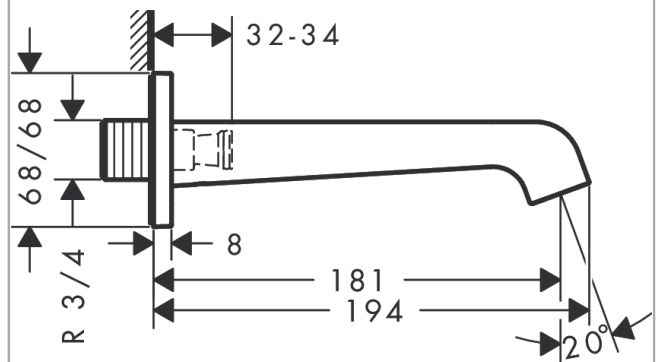

AXOR Citterio E

Излив на ванну

Поверхности : **brushed brass** Артикульный номер: **36425950**

Описание

Характеристики

- вид соединения: G 3/4
- выступ 181 мм
- расход воды: 22 л/мин
- тип струи: поток без аэрации

Продукт

Чертеж

График расхода воды

Расход измерен практически с помощью соответствующей арматуры (термостат/смеситель/скрытый клапан).