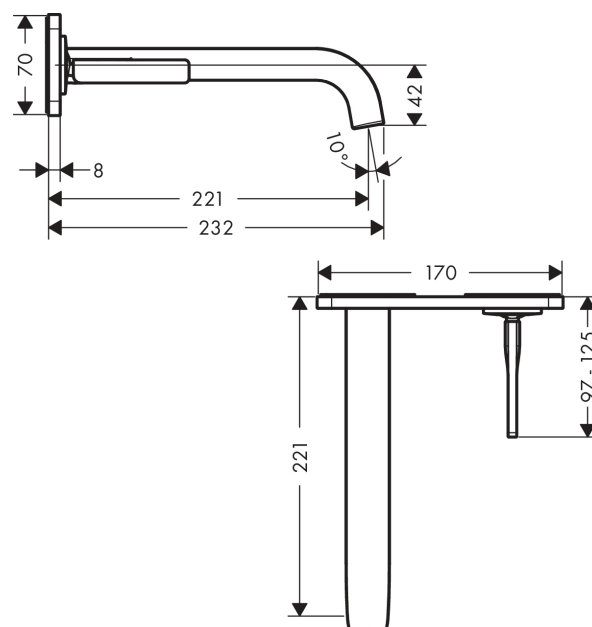

AXOR Citterio E

Смеситель для раковины, однорычажный, настенный, с изливом 221 мм, с панелью
Поверхности : шлиф. красное золото Артикулный номер: 36114310

Описание

Характеристики

- состоит из: смеситель для раковины, однорычажный, скрытого монтажа, настенный, слив/перелив
- выступ 221 мм
- ламинарная струя
- расход воды при 3 барах: 5 л/мин
- керамический узел смешивания джойстикового типа
- подходит для проточных водонагревателей
- сливной набор без опции перекрытия стока
- с возможностью размещения рукоятки справа или слева

Технология

Продукт

Чертеж

График расхода воды