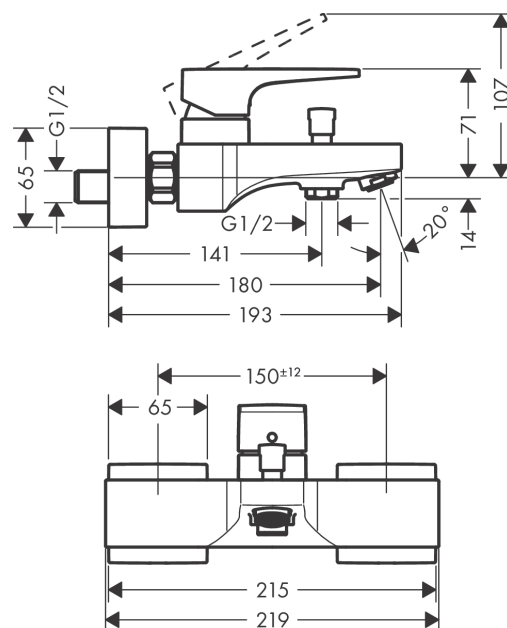

Metropol

Смеситель для ванны, однорычажный, внешнего монтажа, с рычажной ручкой

Поверхности : **шлиф. бронза** Артикульный номер: **32540140**

Описание

Характеристики

- выступ 180 мм
- вид соединения: S-образные эксцентрики
- межосевое подключение: 150 мм ± 12 мм
- тип струи смесителя: обычная струя
- расход воды при 3 барах: 22 л/мин
- керамический узел смешивания
- мин. рабочее давление 1 бар
- макс. рабочее давление: 10 бар
- регулируемое ограничение температуры
- с переключателем вакуумного типа
- внутренне безопасный против обратного потока
- подходит для проточных водонагревателей
- величина соединения: DN15

Технология

Продукт

Чертеж