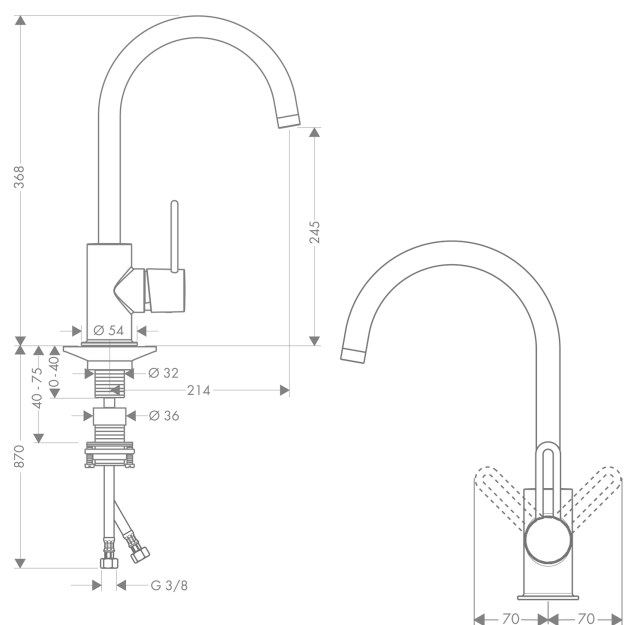

AXOR Uno

Кухонный смеситель, однорычажный, 250, с поворотным изливом

Поверхности : полированное красное золото Артикульный номер: 38830300

Описание

Характеристики

- ComfortZone 250
- угол поворота излива: 360°
- с возможностью размещения рукоятки справа или слева
- обычная струя
- величина соединения: DN15
- расход воды 12 л/мин
- керамический узел смешивания
- соединительные шланги G 3/8
- встроенный клапан обратного тока воды
- подходит для проточных водонагревателей

Технология

Продукт

Чертеж

График расхода воды