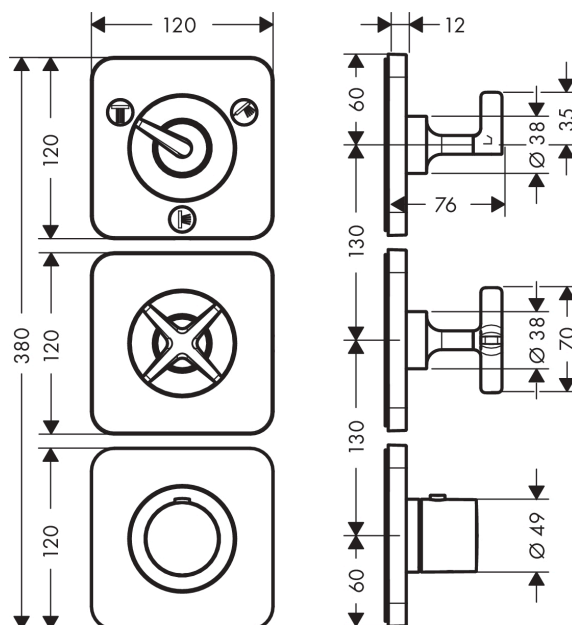

AXOR Citterio E

Модуль термостата, 380/120, для 3 потребителей, скрытого монтажа, с розетками

Поверхности : полированный черный хром Артикульный номер: 36704330

Описание

Характеристики

- состоит из: термостат для душа, запорный/переключающий вентиль, запорный клапан
- 3 потребителя
- возможно одновременное включение 2 потребителей (душей)
- картридж термостата
- предохранительный ограничитель при 40°C
- регулируемое ограничение температуры
- объединение термостата highflow с запорным вентилем переключающим вентилем Quattro для управления 3 потребителями
- вид соединения: скрытая часть
- величина соединения: DN20

Награды за дизайн

Продукт

Чертеж

График расхода воды