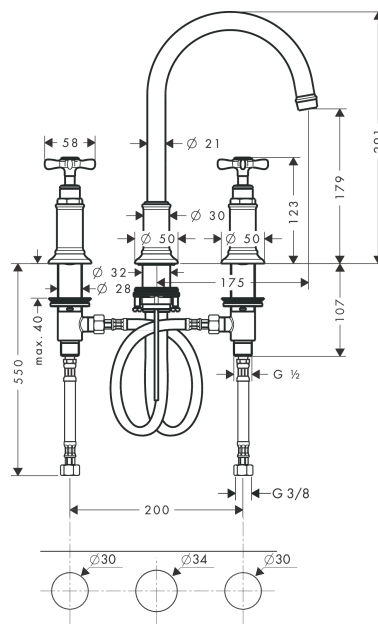

AXOR Montreux

Смеситель для раковины, на 3 отверстия, 180, с крестообразными рукоятками, со сливным гарнитуром

Поверхности : шлиф. черный хром Артикульный номер: 16513340

Описание

Характеристики

- состоит из: Смеситель для раковины, на 3 отверстия, слив/перелив
- ComfortZone 180
- выступ 175 мм
- угол поворота излива: 120°
- обычная струя
- расход воды при 3 барах: 5 л/мин
- с керамическими вентилями для горячей/холодной воды 90°
- подходит для проточных водонагревателей
- донный клапан, 1 1/4"
- величина соединения DN15

Технология

Продукт

Чертеж

График расхода воды