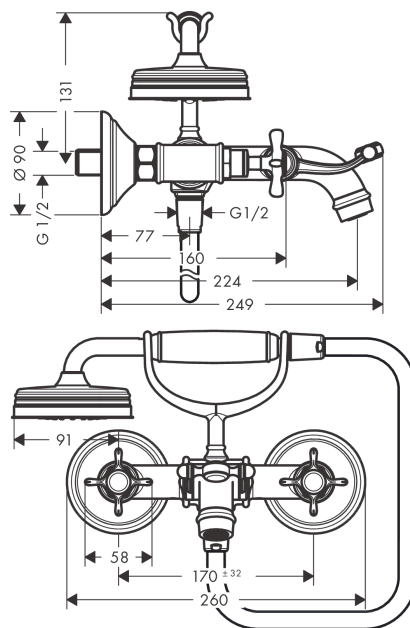

## AXOR Montreux

Смеситель для ванны, с двумя ручьятками, внешнего монтажа, с крестообразными ручьятками

Поверхности : **polished chrome** Артикульный номер: **16540020**

#### Характеристики

- состоит из: Смеситель для ванны, с 2 ручьятками, ручной душ, шланг для душа, держатель для душа
- выступ 224 мм
- вид соединения: S-образные эксцентрики
- межосевое подключение: 170.32 мм
- тип струи смесителя: обычная струя
- тип струи ручного душа: RainAir
- расход воды при 3 барах: 20 л/мин
- с керамическими вентилями для горячей/холодной воды 90°
- мин. рабочее давление 1 бар
- макс. рабочее давление: 10 бар
- нерегулируемое ограничение температуры
- клапан обратного тока воды
- подходит для проточных водонагревателей
- величина соединения: DN15