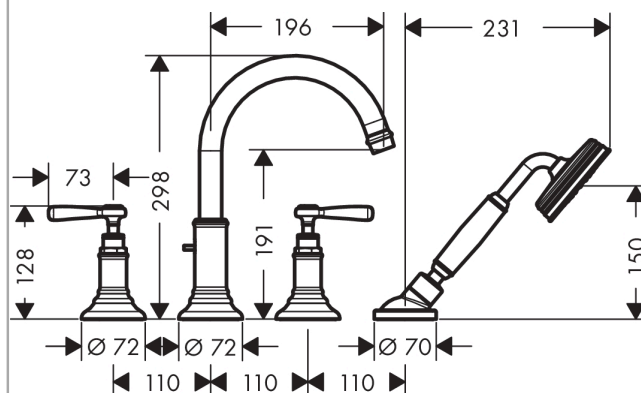

## AXOR Montreux

Смеситель на край ванны, на 4 отверстия, с рычаговыми рукоятками

Поверхности : **шлиф.никель** Артикульный номер: **16550820**

#### Характеристики

- состоит из: Смеситель на край ванны, на 4 отверстия, ручной душ, шланг для душа, держатель для душа
- выступ 196 мм
- вид соединения: скрытая часть
- тип струи смесителя: обычная струя
- тип струи ручного душа: RainAir
- максимальное расстояние, на которое вытягивается ручной душ: 1,10 м
- расход воды при 3 барах: 22 л/мин
- с керамическими вентилями для горячей/холодной воды 90°
- мин. рабочее давление 1 бар
- макс. рабочее давление: 10 бар
- нерегулируемое ограничение температуры
- клапан обратного тока воды
- величина соединения: DN15

## AXOR Montreux

Смеситель на край ванны, на 4 отверстия, с рычаговыми ручьяками

Поверхности : шлиф.никель    Артикульный номер: 16550820