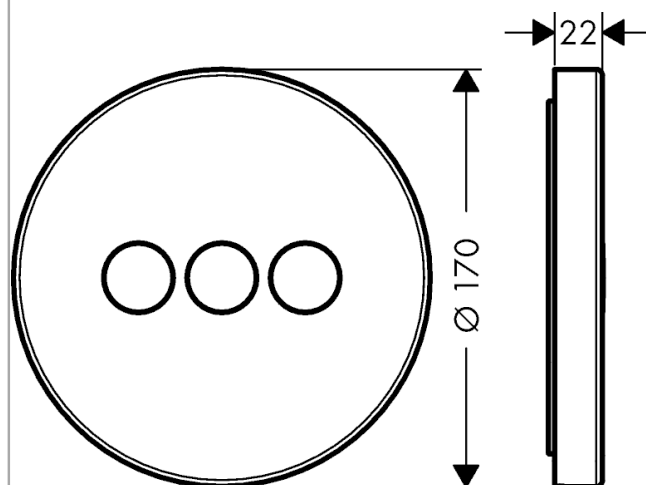

AXOR ShowerSelect

Вентиль для 3 потребителей, круглый, CM
Поверхности : полированный черный хром

Артикульный номер: 36727330

Описание

Характеристики

- 3 потребителя
- возможно одновременное включение нескольких потребителей
- максимальный расход воды при 3 бар: 30 л/мин
- вид соединения: скрытая часть
- Термостат поставляется с кнопками ручной душ, Rain large, Waterfall

Технология

Награды за дизайн

reddot award 2016
winner

Продукт

Чертеж

График расхода воды