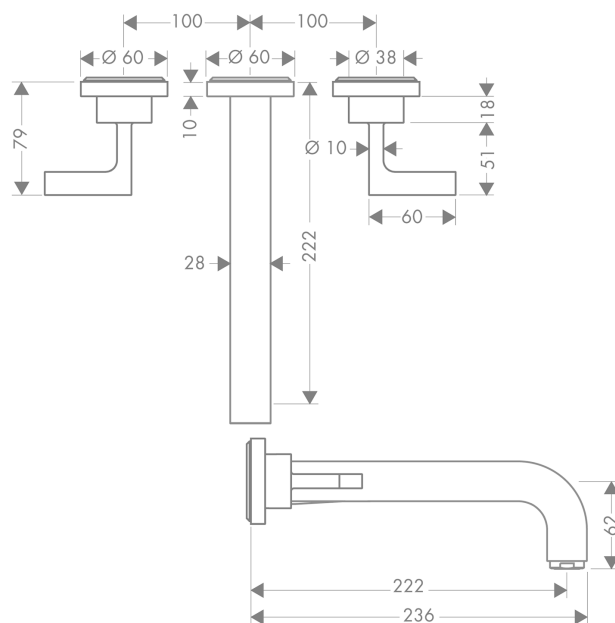

AXOR Citterio

Скрытая часть смесителя для раковины, на 3 отверстия, скрытого монтажа, с изливом 222 мм, с рычаговыми ручками, с отдельными розетками

Поверхности : шлиф. никель   Артикульный номер: 39147820

Описание

Характеристики

- состоит из: смеситель для раковины на 3 отверстия, настенный, для скрытого монтажа, слив/перелив
- выступ 222 мм
- обычная струя
- расход воды при 3 барах: 5 л/мин
- с керамическими вентилями для горячей/холодной воды 90°
- подходит для проточных водонагревателей
- сливной набор без опции перекрытия стока
- величина соединения DN15

Технология

Продукт

Чертеж

График расхода воды