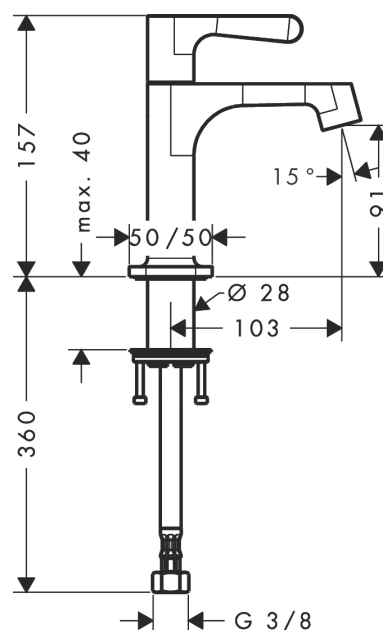

AXOR Citterio M

Кран, 90, без сливного набора

Поверхности : **шлиф. красное золото**

Артикульный номер: **34130310**

Описание

Характеристики

- ComfortZone 90
- выступ 103 мм
- обычная струя
- расход воды при 3 барах: 5 л/мин
- с керамическим вентилем 180°
- только для холодной воды
- величина соединения DN15

Технология

Продукт

Чертеж

График расхода воды