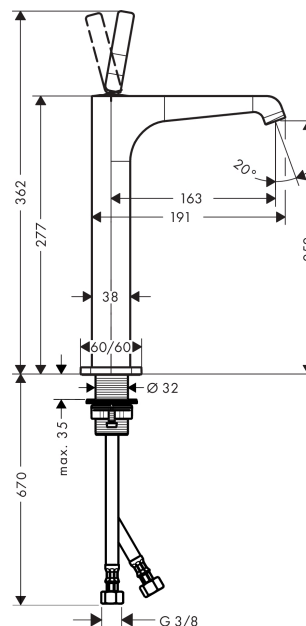

AXOR Citterio E

Смеситель для раковины, однорычажный, 250, для накладной раковины, с незапираемым сливным набором

Поверхности : полир. золото Артикулльный номер: 36104990

Описание

Характеристики

- состоит из: однорычажный смеситель для раковины, слив/перелив
- ComfortZone 250
- выступ 163 мм
- ламинарная струя
- расход воды при 3 барах: 5 л/мин
- керамический узел смешивания джойстикового типа
- подходит для проточных водонагревателей
- сливной набор без опции перекрытия стока
- величина соединения DN15

Технология

Награды за дизайн

Продукт

Чертеж

График расхода воды