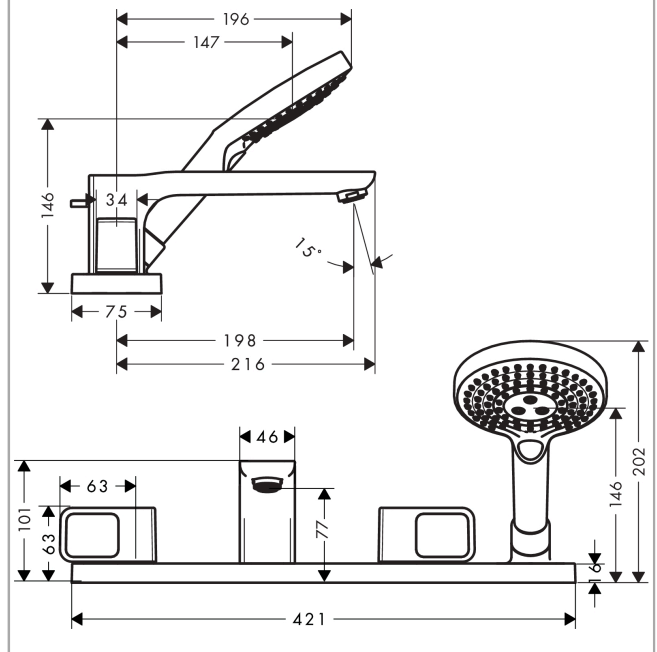

AXOR Urquiola

Смеситель для ванны, на 4 отверстия, монтаж на плитку

Поверхности : **brushed brass** Артикулный номер: **11445950**

Описание

Характеристики

- состоит из: смеситель для ванны на 3 отверстия, монтаж на плитку, ручной душ, шланг для душа, держатель для душа
- выступ 198 мм
- вид соединения: скрытая часть
- тип струи смесителя: обычная струя
- тип струи ручного душа: Rain, RainAir, Whirl
- максимальное расстояние, на которое вытягивается ручной душ: 1,10 м
- расход воды при 3 барах: 22 л/мин
- с керамическими вентилями для горячей/холодной воды 90°
- мин. рабочее давление 1 бар
- макс. рабочее давление: 10 бар
- нерегулируемое ограничение температуры
- с переключателем вакуумного типа
- клапан обратного тока воды
- величина соединения: DN15

Технология

Продукт

Чертеж

AXOR Urquiola

Смеситель для ванны, на 4 отверстия, монтаж на плитку

Поверхности : **brushed brass** Артикульный номер: **11445950**

График расхода воды