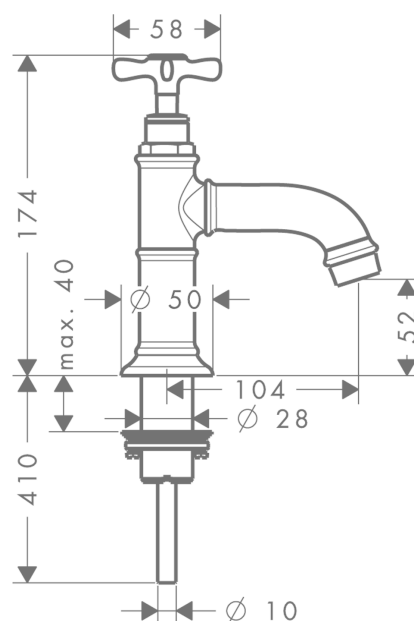

AXOR Montreux

Кран, 50, с рычаговой рукояткой, без сливного набора

Поверхности : полир. черный хром   Артикульный номер: 16530330

Описание

Характеристики

- ComfortZone 50
- выступ 104 мм
- обычная струя
- расход воды при 3 барах: 5 л/мин
- с керамическим вентилем 90°
- только для холодной воды
- величина соединения DN15

Технология

Продукт

Чертеж

График расхода воды