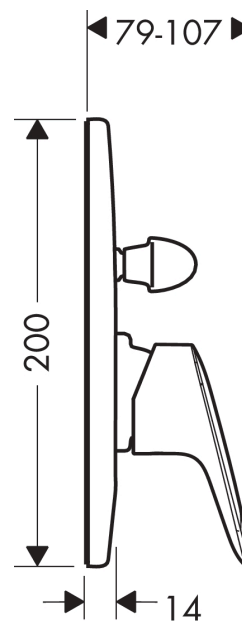

Logis

Смеситель для ванны, однорычажный, СМ

Поверхности : хром Артикулный номер: 71406000

Описание

Характеристики

- вид соединения: скрытая часть
- керамический узел смешивания
- регулируемое ограничение температуры
- с переключателем вакуумного типа

Продукт

Чертеж

График расхода воды

- ① Отвод ванны
- ② Shower outlet with 1B-resistance