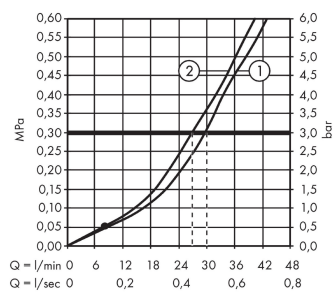

Logis

Смеситель для ванны, однорычажный, СМ

Поверхности : хром Артикулный номер: 71406000

Описание

Характеристики

- вид соединения: скрытая часть
- керамический узел смешивания
- регулируемое ограничение температуры
- с переключателем вакуумного типа

Продукт

Чертеж

График расхода воды

- ① Отвод ванны
- ② Shower outlet with 1B-resistance