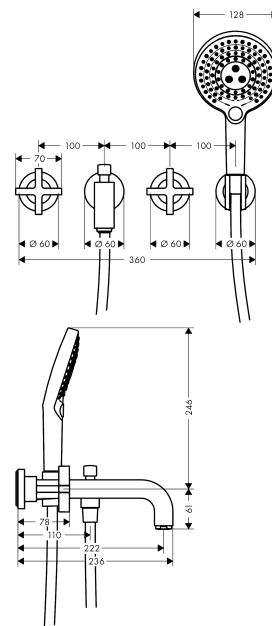

AXOR Citterio

Смеситель для ванны, на 3 отверстия, настенный, с крестообразными ручьями, с отдельными розетками

Поверхности : **polished chrome** Артикулльный номер: **39447020**

Описание

Характеристики

- состоит из: Смеситель для ванны, с 2 ручьями, ручной душ-«палочка», держатель для душа, шланг для душа
- выступ 222 мм
- вид соединения: скрытая часть
- тип струи смесителя: обычная струя
- тип струи ручного душа: Rain, RainAir, Whirl
- керамический узел смешивания
- мин. рабочее давление 1 бар
- макс. рабочее давление: 10 бар
- нерегулируемое ограничение температуры
- с переключателем вакуумного типа
- клапан обратного тока воды
- величина соединения: DN15

Технология

Продукт

Чертеж

AXOR Citterio

Смеситель для ванны, на 3 отверстия, настенный, с крестообразными ручьями, с отдельными розетками

Поверхности : **polished chrome** Артикульный номер: **39447020**

График расхода воды