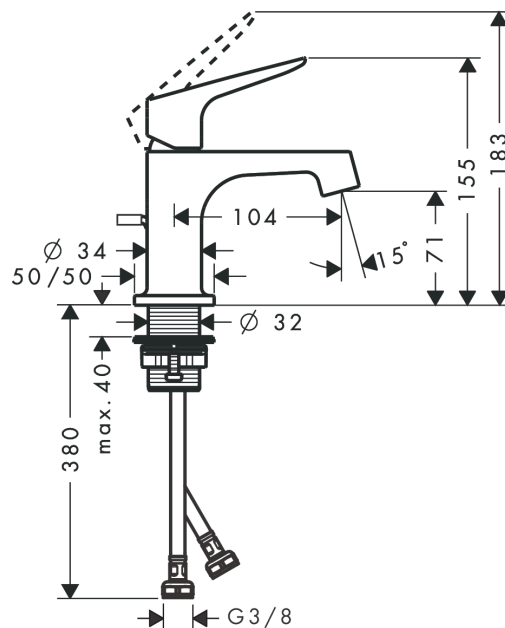

AXOR Citterio M

Смеситель для раковины, однорычажный, 70, для гостевой раковины, со сливным гарнитуром

Поверхности : под сталь Артикульный номер: 34016800

Описание

Характеристики

- состоит из: однорычажный смеситель для раковины, слив/перелив
- ComfortZone 70
- выступ 104 мм
- обычная струя
- расход воды при 3 барах: 5 л/мин
- керамический узел смешивания
- регулируемое ограничение температуры
- подходит для проточных водонагревателей
- донный клапан, 1¼"
- величина соединения DN15

Технология

Продукт

Чертеж

График расхода воды