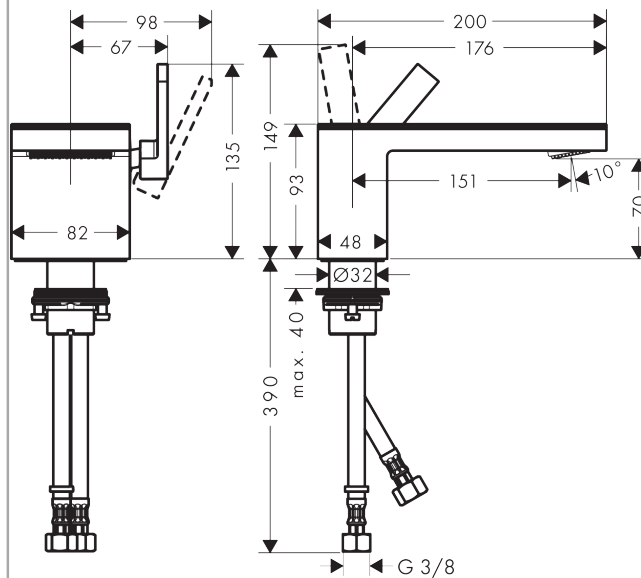

AXOR MyEdition

Смеситель для раковины, однорычажный, 70, со сливным клапаном Push-Open

Поверхности : зеркальный хром Артикульный номер: 47010000

Описание

Характеристики

- состоит из: однорычажный смеситель для раковины, плита, слив/перелив
- ComfortZone 70
- выступ 151 мм
- пластина из безопасного стекла
- PowderRain
- расход воды при 3 барах: 5 л/мин
- M25 LS
- регулируемое ограничение температуры
- с изолированной подачей воды
- подходит для проточных водонагревателей
- сливной клапан Push-Open G 1 ¼
- вид соединения: соединительные шланги G ¾

Технология

Награды за дизайн

Продукт

Чертеж

График расхода воды