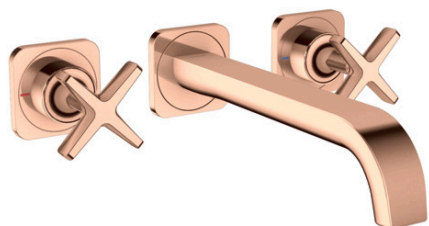

AXOR Citterio E

Смеситель для раковины на 3 отверстия, скрытого монтажа, с изливом 220 мм, с отдельными розетками

Поверхности : полированное красное золото Артикулный номер: 36107300

Описание

Характеристики

- состоит из: смеситель для раковины на 3 отверстия, настенный, для скрытого монтажа, слив/перелив
- выступ 220 мм
- ламинарная струя
- расход воды при 3 барах: 5 л/мин
- керамический узел смешивания
- подходит для проточных водонагревателей
- сливной набор без опции перекрытия стока
- величина соединения DN15

Технология

Награды за дизайн

Продукт

Чертеж

График расхода воды

AXOR Citterio E

Смеситель для раковины на 3 отверстия, скрытого монтажа, с изливом 220 мм, с отдельными розетками

Поверхности : полированное красное золото Артикульный номер: **36107300**