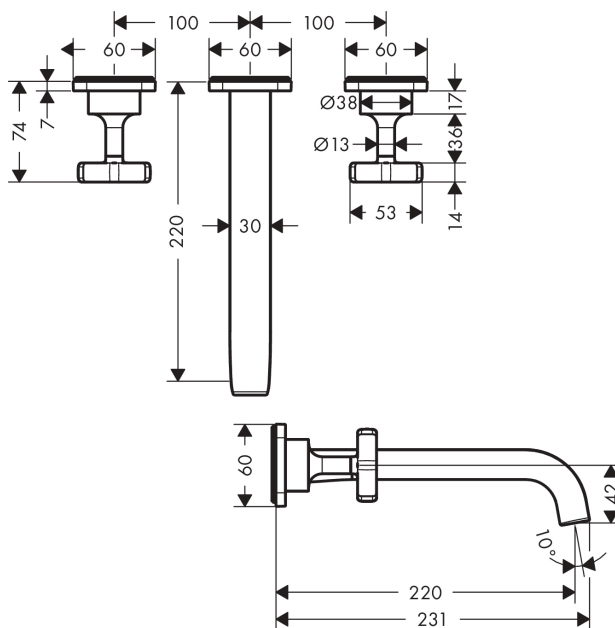

AXOR Citterio E

Смеситель для раковины на 3 отверстия, скрытого монтажа, с изливом 220 мм, с отдельными розетками

Поверхности : полированное красное золото Артикулный номер: 36107300

Описание

Характеристики

- состоит из: смеситель для раковины на 3 отверстия, настенный, для скрытого монтажа, слив/перелив
- выступ 220 мм
- ламинарная струя
- расход воды при 3 барах: 5 л/мин
- керамический узел смешивания
- подходит для проточных водонагревателей
- сливной набор без опции перекрытия стока
- величина соединения DN15

Технология

Награды за дизайн

Продукт

Чертеж

График расхода воды

AXOR Citterio E

Смеситель для раковины на 3 отверстия, скрытого монтажа, с изливом 220 мм, с отдельными розетками

Поверхности : полированное красное золото Артикульный номер: **36107300**