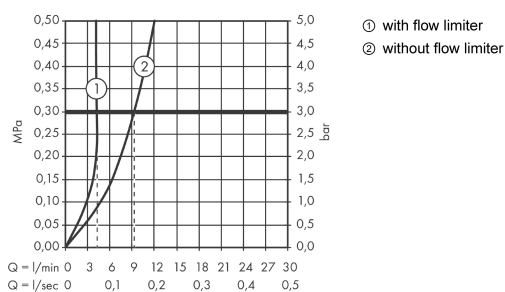

Технология

Награды за дизайн

Продукт

Чертеж

График расхода воды

AXOR Citterio E

Смеситель для раковины на 3 отверстия, скрытого монтажа, с изливом 220 мм, с отдельными розетками

Поверхности : полированное красное золото Артикульный номер: **36107300**