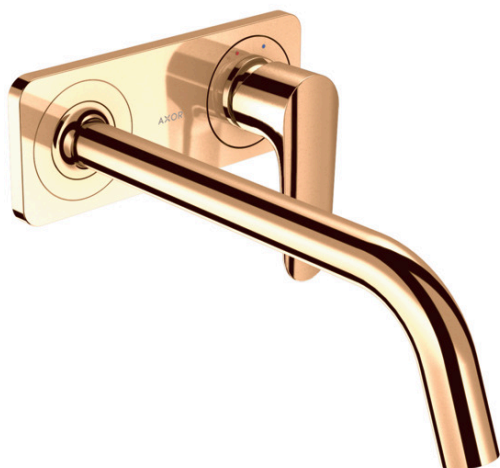

AXOR Citterio M

Смеситель для раковины, однорычажный, настенный, с изливом 227 мм, с панелью
Поверхности : полир. бронза Артикулный номер: 34115130

Описание

Характеристики

- состоит из: смеситель для раковины на 3 отверстия, настенный, для скрытого монтажа, слив/перелив
- выступ 227 мм
- обычная струя
- расход воды при 3 барах: 5 л/мин
- керамический узел смешивания
- регулируемое ограничение температуры
- подходит для проточных водонагревателей
- сливной набор без опции перекрытия стока
- величина соединения DN15
- с возможностью размещения рукоятки справа или слева

Технология

Продукт