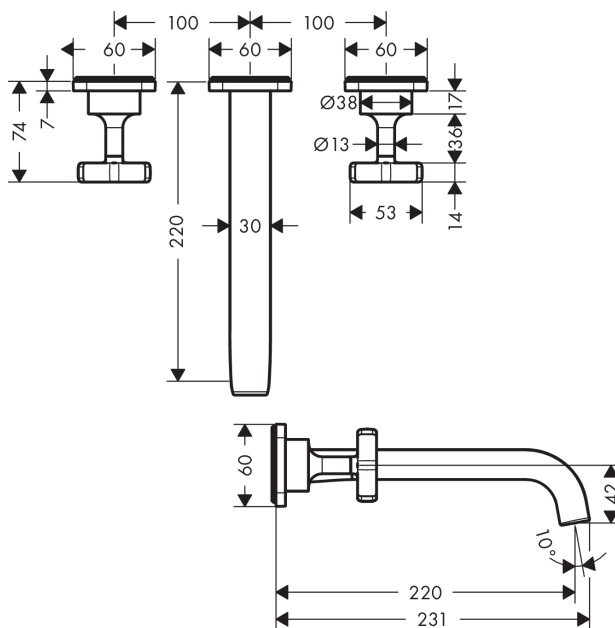

AXOR Citterio E

Смеситель для раковины на 3 отверстия, скрытого монтажа, с изливом 220 мм, с отдельными розетками

Поверхности : шлиф.черный хром Артикульный номер: 36107340

Описание

Характеристики

- состоит из: смеситель для раковины на 3 отверстия, настенный, для скрытого монтажа, слив/перелив
- выступ 220 мм
- ламинарная струя
- расход воды при 3 барах: 5 л/мин
- керамический узел смешивания
- подходит для проточных водонагревателей
- сливной набор без опции перекрытия стока
- величина соединения DN15

Технология

Награды за дизайн

Продукт

Чертеж

График расхода воды