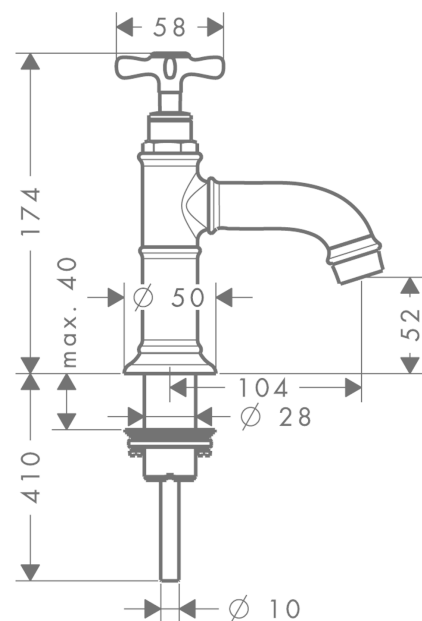

AXOR Montreux

Кран, 50, с рычаговой ручкой, без сливного набора

Поверхности : **шлиф. красное золото** Артикульный номер: **16530310**

Описание

Характеристики

- ComfortZone 50
- выступ 104 мм
- обычная струя
- расход воды при 3 барах: 5 л/мин
- с керамическим вентилем 90°
- только для холодной воды
- величина соединения DN15

Технология

Продукт

Чертеж

График расхода воды