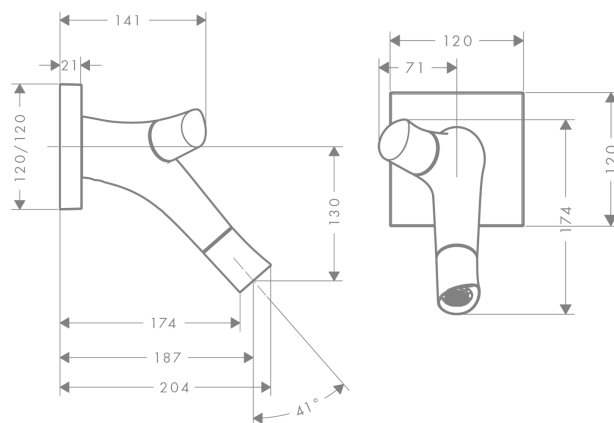

AXOR Starck Organic

Смеситель для раковины, с двумя рукоятками, настенный, с изливом 187 мм

Поверхности : полир. черный хром Артикульный номер: 12015330

Описание

Характеристики

- состоит из: двухрычажный смеситель для раковины, слив/перелив
- выступ 187 мм
- душевая струя
- регулируемый формирователь струи
- расход воды при 3 барах: 3.5 л/мин
- расход воды в режиме Booster: 5 л/мин
- керамический картридж для регулировки температуры
- керамический вентиль для регулировки объема воды
- регулируемое ограничение температуры
- раздельная регулировка температуры / объема воды
- с изолированной подачей воды
- подходит для проточных водонагревателей
- сливной набор без опции перекрытия стока
- величина соединения DN15

Технология

Награды за дизайн

reddot design award

reddot design award
best of the best 2013

Продукт

Чертеж

AXOR Starck Organic

Смеситель для раковины, с двумя рукоятками, настенный, с изливом 187 мм

Поверхности : полир. черный хром Артикульный номер: 12015330

График расхода воды