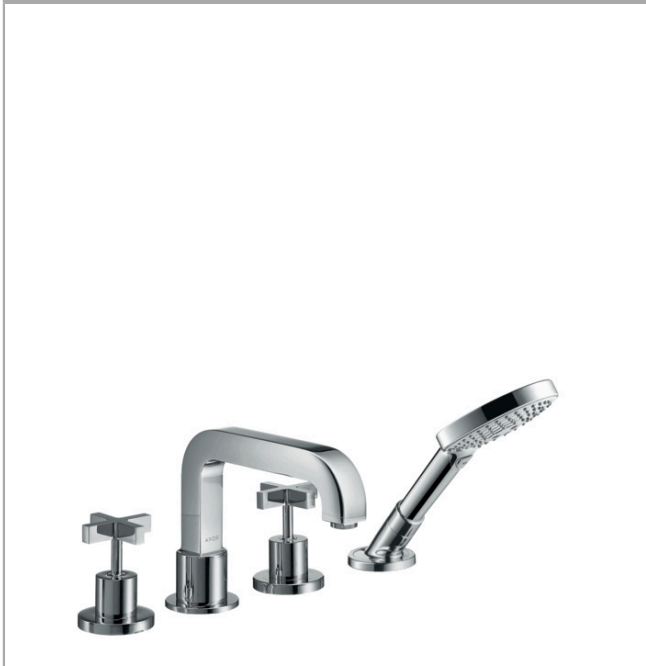

AXOR Citterio

Смеситель на край ванны, на 4 отверстия, с крестообразными ручками, с отдельными розетками

Поверхности : **шлиф.никель** Артикульный номер: **39445820**

Описание

Характеристики

- состоит из: Смеситель на край ванны, на 4 отверстия, ручной душ, шланг для душа, держатель для душа
- выступ 190 мм
- вид соединения: скрытая часть
- тип струи смесителя: обычная струя
- тип струи ручного душа: Rain, RainAir, Whirl
- максимальное расстояние, на которое вытягивается ручной душ: 1,10 м
- керамический узел смешивания
- мин. рабочее давление 1 бар
- макс. рабочее давление: 10 бар
- нерегулируемое ограничение температуры
- с переключателем вакуумного типа
- клапан обратного тока воды
- величина соединения: DN15

Технология

Продукт

Чертеж

AXOR Citterio

Смеситель на край ванны, на 4 отверстия, с крестообразными ручьями, с отдельными розетками

Поверхности : шлиф.никель Артикульный номер: **39445820**

График расхода воды