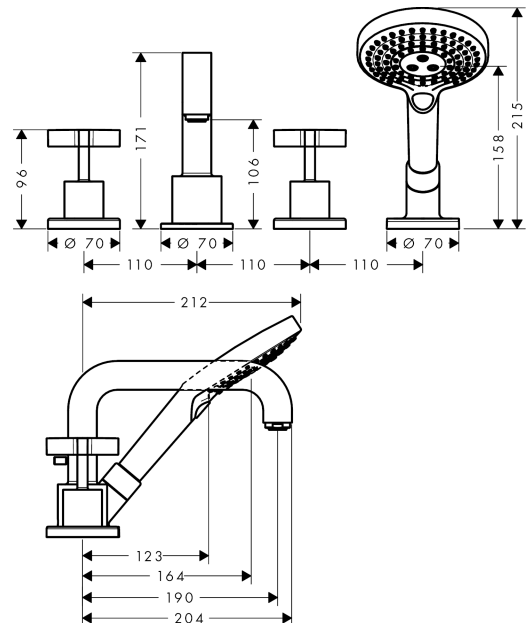

AXOR Citterio

Смеситель на край ванны, на 4 отверстия, с крестообразными ручками, с отдельными розетками

Поверхности : **шлиф.никель** Артикульный номер: **39445820**

Описание

Характеристики

- состоит из: Смеситель на край ванны, на 4 отверстия, ручной душ, шланг для душа, держатель для душа
- выступ 190 мм
- вид соединения: скрытая часть
- тип струи смесителя: обычная струя
- тип струи ручного душа: Rain, RainAir, Whirl
- максимальное расстояние, на которое вытягивается ручной душ: 1,10 м
- керамический узел смешивания
- мин. рабочее давление 1 бар
- макс. рабочее давление: 10 бар
- нерегулируемое ограничение температуры
- с переключателем вакуумного типа
- клапан обратного тока воды
- величина соединения: DN15

Технология

Продукт

Чертеж

AXOR Citterio

Смеситель на край ванны, на 4 отверстия, с крестообразными ручьями, с отдельными розетками

Поверхности : шлиф.никель Артикульный номер: **39445820**

График расхода воды