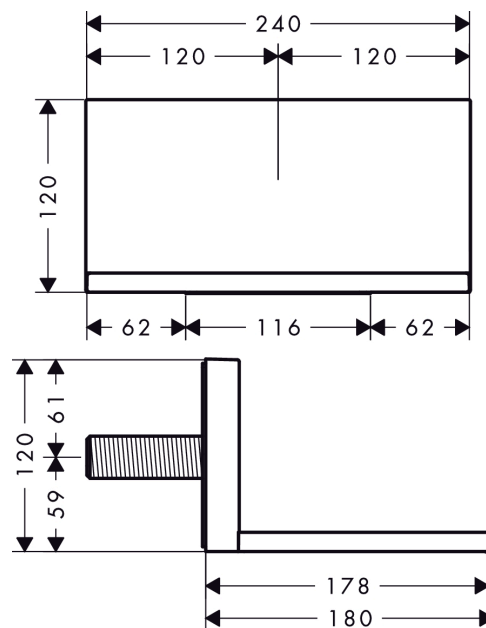

AXOR ShowerSolutions

Излив с ливневым потоком, 240/120, скрытого монтажа

Поверхности : под сталь Артикулный номер: 10942800

Описание

Характеристики

- выступ 180 мм
- при установке с прямым соединением (расстояние 1 см) с # 10751000, # 10755000, # 10972000, # 10651000, # 28491000, # 40872000, # 40873000 рекомендуется использование скрытой части # 10941180
- может использоваться как излив на ванну или ливневый душ
- расход воды: 24 л/мин
- величина соединения: подключение приборов DN20
- тип струи: ливневая струя

Технология

Продукт

Чертеж

График расхода воды