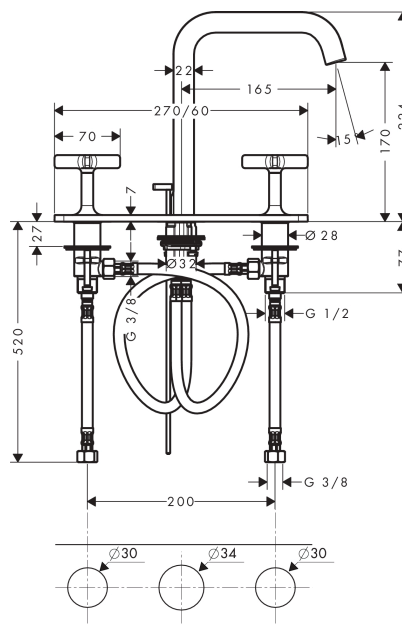

AXOR Citterio E

Смеситель для раковины, на 3 отверстия, 170, с панелью, со сливным гарнитуром

Поверхности : хром Артикулный номер: 36116000

Описание

Характеристики

- состоит из: Смеситель для раковины, на 3 отверстия, слив/перелив
- ComfortZone 170
- выступ 165 мм
- обычная струя
- расход воды при 3 барах: 5 л/мин
- керамический узел смешивания
- подходит для проточных водонагревателей
- донный клапан, 1¼"
- величина соединения DN15
- можно использовать только на ровных, гладких поверхностях

Технология

Награды за дизайн

Продукт

Чертеж

График расхода воды