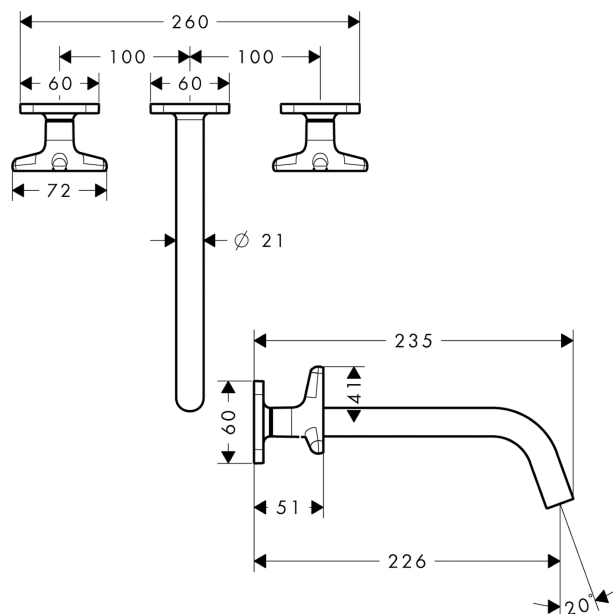

AXOR Citterio M

Скрытая часть смесителя для раковины, на 3 отверстия, скрытого монтажа, с изливом 226 мм, с ручьями в форме звезды, с отдельными розетками

Поверхности : шлиф. красное золото Артикульный номер: 34217310

Описание

Характеристики

- состоит из: смеситель для раковины на 3 отверстия, настенный, для скрытого монтажа, слив/перелив
- выступ 226 мм
- обычная струя
- расход воды при 3 барах: 5 л/мин
- керамический узел смешивания
- подходит для проточных водонагревателей
- сливной набор без опции перекрытия стока
- величина соединения DN15

Технология

Продукт

Чертеж

График расхода воды