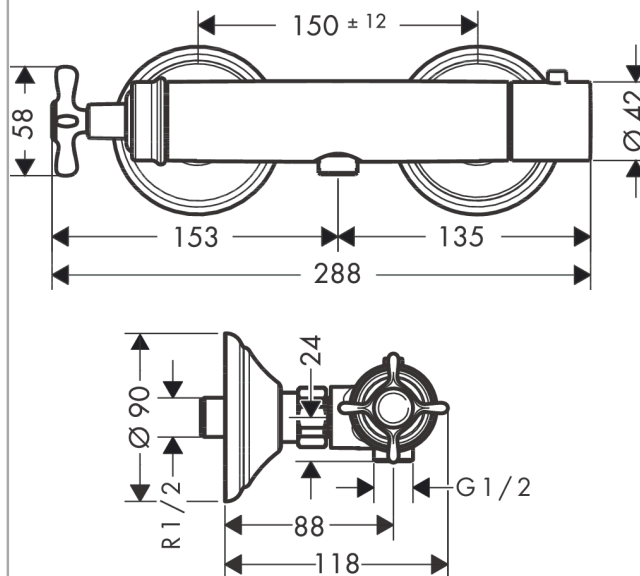

AXOR Montreux

Термостат для душа, внешнего монтажа, с крестообразной рукояткой

Поверхности : полированное красное золото Артикул номер: 16261300

Описание

Характеристики

- 1 потребитель
- межосевое подключение: 150 мм ± 12 мм
- расход воды при 3 барах: 16 л/мин
- картридж термостата, с керамическим вентилем 180°
- мин. рабочее давление: 1 бар
- макс. рабочее давление: 10 бар
- предохранительный ограничитель при 40°C
- регулируемое ограничение температуры
- клапан обратного тока воды
- с шумопоглотителем
- вид соединения: S-образные эксцентрики
- величина соединения: DN15

Продукт

Чертеж

График расхода воды