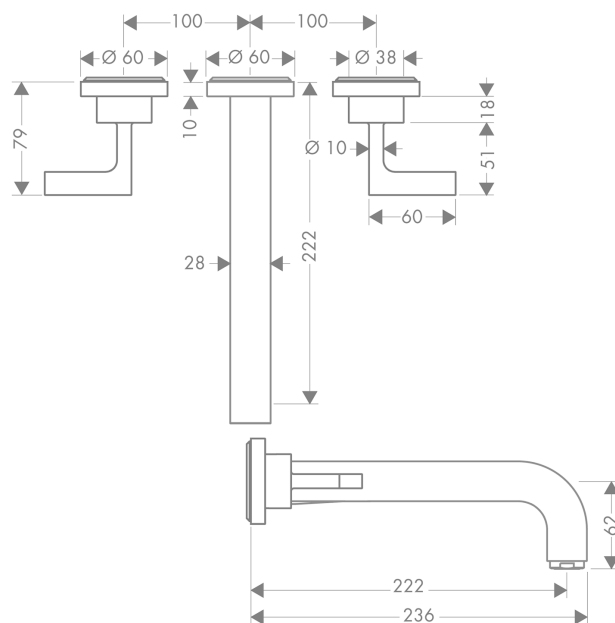

AXOR Citterio

Скрытая часть смесителя для раковины, на 3 отверстия, скрытого монтажа, с изливом 222 мм, с рычаговыми рукоятками, с отдельными розетками

Поверхности : под сталь Артикульный номер: 39147800

Описание

Характеристики

- состоит из: смеситель для раковины на 3 отверстия, настенный, для скрытого монтажа, слив/перелив
- выступ 222 мм
- обычная струя
- расход воды при 3 барах: 5 л/мин
- с керамическими вентилями для горячей/холодной воды 90°
- подходит для проточных водонагревателей
- сливной набор без опции перекрытия стока
- величина соединения DN15

Технология

Продукт

Чертеж

График расхода воды